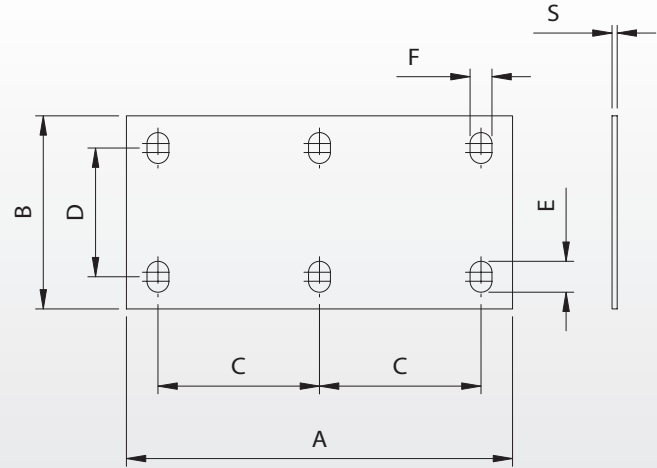

# CG-05 - CGI-05

**Counter Plate for Carriages**  
 Counter plate for carriages -small and large  
 Contre-plaque pour chariots - petit e grand  
 Gegenplatte für Laufwagen gross-klein

Article	Size	Code	A	B	C	D	E	F	S		
CG-05P	piccolo	10131005 001	300	150	125,5	100	24	17	4	2	2,70
CG-05G	grande	10131010 001	500	200	220	152	30	21	4	2	6,00

Article	Size	INOX	A	B	C	D	E	F	S		
CGI-05P	piccolo	10131305	300	150	125,5	100	24	17	4	2	2,70