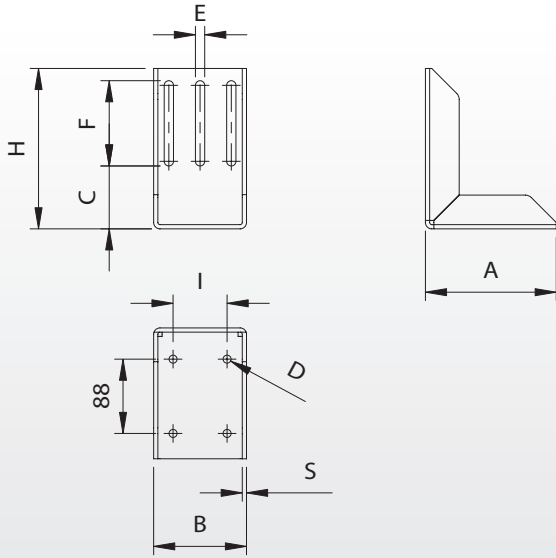

Adjustable Wall Mounting Angle Bracket for End Cup

Platine angulaire réglable fixation au mur pour butée
Verstellbare Eckmuerhalterung für Auflageschuh

CG-15

Article	Measure	Code	A	B	C	D	E	F	H	I	S		
CG-15M	Small	10708001 001	155	110	65	Ø 9,5	9	78	165	64	5	1	2,60
CG-15P	Medium	10708005 001	155	110	80	Ø 9,5	11	90	190	64	5	1	2,90
CG-15G	Large	10708010 001	155	120	82	Ø 13	13	117	220	70	5	1	3,30