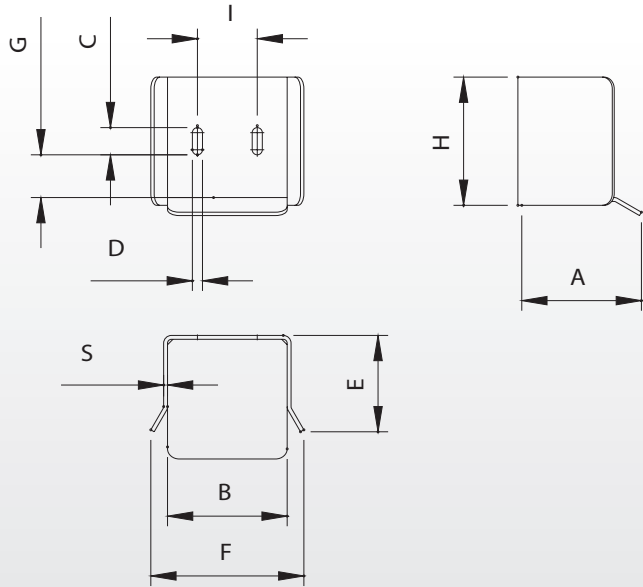

Bottom End Cup
 Butée inférieure à fixer
 Unterauflageschuh zum Aufschrauben

CGS-346

Article	Measure	Code	A	B	C	D	E	F	G	H	I	S		
CGS-346M	Small	10705501 001	104	78	25	9	75	114	25	91	38	4	2	2,30
CGS-346P	Medium	10705505 001	119	112	30	11	84	154	33	112	50	4	2	3,60
CGS-346G	Large	10705510 001	159	154	35	13	120	197	55	165	77	5	2	7,60